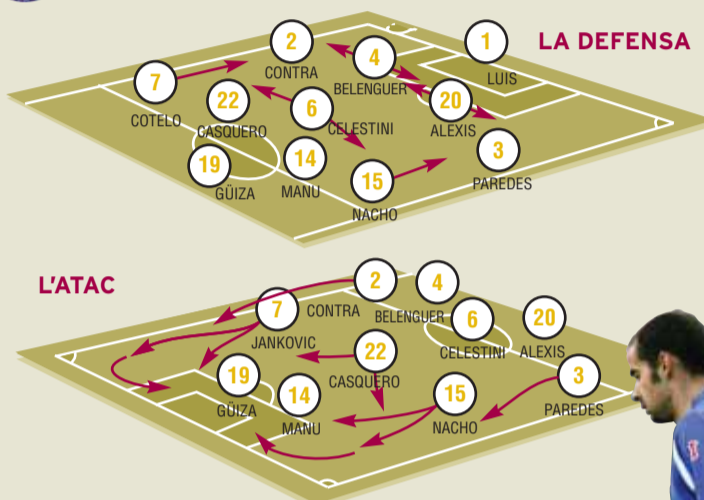

ELS DE SCHUSTER VAN GUANYAR 2 A 4 A MESTALLA EN LA TORNADA DE VUITENS DE FINAL

madrilenys han marcat 11 gols i només n'han rebut 6. Per tant, si bé a la Lliga el Getafe és un dels equips menys golejadors de Primera, a la Copa les seves estadístiques són força diferents. A més a més, el Getafe és, a la Copa, un equip molt perillós lluny del seu estadi. Va guanyar 0 a 2 al camp del Xerez, va imposar-se al València 2 a 4 i va perdre per la mínima al Reyno de Navarra. Un equip que és capaç de superar el València amb aquesta claredat es mereix que se'l respecti, ja que únicament el Reial Madrid i el Racing de Santander han pogut guanyar a Mestalla en

ÉS UN EQUIP COMPACTE EN DEFENSA I MOLT PERILLÓS A LA CONTRA, AMB GÜIZA COM A REFERENT

el campionat de Lliga. Dos gols de Güiza, un de Nacho i un altre de Casquero van donar la victòria als de Schuster. Així doncs, a la solidesa del Getafe quan juga al Coliseum Alfonso Pérez (va superar l'Osasuna 3 a 0) se li ha de sumar en aquesta Copa la valentia i efectivitat que té el conjunt madrileny com a visitant. Bernd Schuster ha afrontat aquesta Copa del Rei amb Luis

EL DIBUIX TÀCTIC

» Sistema tradicional

Amb una defensa en línia, dos migcampistes amb recorregut i buscant el joc per les bandes, el Deportivo acostuma a jugar amb un tradicional 1-4-2-3-1.