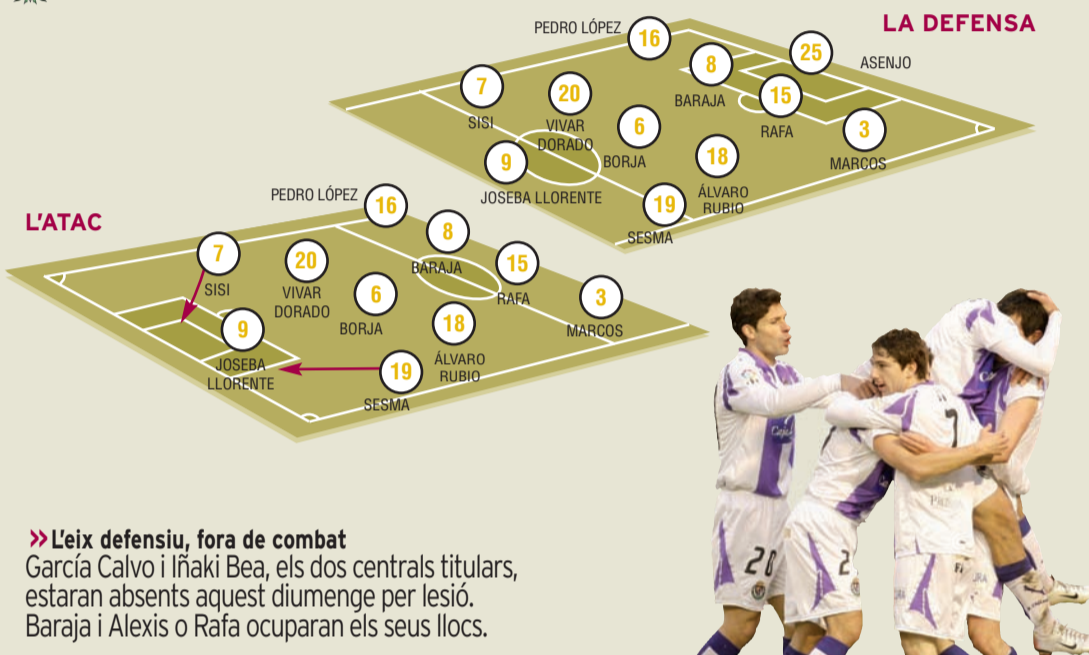

L'EQUIP JUGA PER LLORENTE, AUTOR DE 14 DELS 32 GOLS DEL SEU EQUIP

del 6 de gener, ara fa més de deu partits. Els de José Luis Mendilíbar basen cada cop més tot el seu joc d'atac en Llorente i això els ha passat factura les darreres setmanes: només dos gols transformats en els últims set compromisos, que els han fet baixar de la 7a a la 17a posició de Lliga en tan sols dos mesos. En aquesta plaça es troben empatats a 32 punts amb el Recreativo, que ocupa zona de descens directe, el

ÉS GAIREBÉ LA MATEIXA PLANTILLA QUE L'ANY PASSAT VA BATRE TOTS ELS RÈCORDS A SEGONA

Saragossa i el Betis. La situació és, però, més delicada que mai aquesta temporada amb aquesta puntuació, ja que mai un conjunt s'ha trobat en zona de descens amb 32 punts després de 28 jornades disputades des que la Lliga compta amb vint equips i es donen tres punts per victòria.

7-0 al Bernabéu

La igualtat a la competició és màxima i la solidesa defensiva tampoc és una bona aliada per als blanc-i-violetes, que es troben entre els conjunts més golejats de Primera Divisió. Els castellans han

EL DIBUIX TÀCTIC

» **L'eix defensiu, fora de combat**
García Calvo i Iñaki Bea, els dos centrals titulars, estaran absents aquest diumenge per lesió. Baraja i Alexis o Rafa ocuparan els seus llocs.

ASENJO, UN PORTER DE FUTUR

El jove Sergio Asenjo Andrés, nascut a Palència i de 18 anys, és el tercer porter en què confia José Luis Mendilíbar aquesta temporada i el que millor rendiment està donant. En 15 partits disputats ha encaixat 17 gols i dimecres passat va ser cridat, per primera vegada, per la selecció espanyola sub-21.

LA PLANTILLA

Entrenador	Partits jugats	Partits titular	Minuts	Faltes comeses	Faltes rebudes	Tarjetas grogues	Tarjetas vermelles	Pilotes recuperades	Pilotes perdudes	Gols	Gols rebuts
Jose Luis Mendilíbar	14	14	1.304	3	5	3	1	108	101	0	17
Sergio Asenjo	8	8	697	1	1	1	1	61	49	0	16
Butelle	7	6	627	0	0	0	0	47	40	0	12
García Calvo	25	25	2.265	32	26	3	1	196	85	1	0
Marcos	23	22	2.045	44	22	10	0	156	157	0	0
Rafa	20	20	1.842	22	20	3	0	144	70	0	0
Pedro López	20	20	1.840	31	26	3	1	129	152	1	0
Óscar Sánchez	15	7	825	21	26	4	0	41	77	0	0
Iñaki Bea	7	6	586	5	11	0	0	30	19	0	0
Cifuentes	7	6	498	11	6	2	1	42	43	0	0
Alexis	7	4	398	4	5	0	0	37	26	0	0
Javier Baraja	8	2	334	1	1	0	0	22	29	0	0
Álvaro Rubio	27	25	2.366	35	15	1	0	143	126	3	0
Vivar Dorado	25	21	2.111	33	29	3	0	142	118	2	0
Sisi	27	24	1.964	39	62	1	0	60	182	2	0
Sesma	25	18	1.653	33	27	4	0	46	186	2	0
Borja	22	12	1.205	52	24	5	0	115	124	0	0
Capdevila	12	8	677	14	15	0	0	28	89	0	0
Camacho	4	1	153	4	1	1	0	6	15	0	0
Llorente	26	25	2.256	49	41	7	1	27	171	13	0
Victor	23	18	1.659	20	46	2	0	42	144	6	0
Kome	13	11	838	34	28	1	0	32	103	1	0
Ogbeche	13	2	399	10	8	2	0	4	42	1	0
Manchev	3	1	128	1	1	0	0	0	11	0	0
Aguirre	2	1	96	3	3	0	0	3	13	0	0

rebut més de quatre gols en quatre partits aquesta temporada i encara recorden a Valladolid la humiliació patida al Santiago Bernabéu, on van caure per 7-0 en un matx que ja perdien per 5-0 a la mitja part. Fora de casa, però, els homes de José Luis Mendilíbar han mostrat també una cara molt més positiva, com quan van batre el Getafe, l'Espanyol i el Saragossa a domicili. En aquests desplaçaments, com en

els partits a casa, dos homes en cadascuna de les bandes —normalment Sisi, Kome o Sesma— acompanyen Llorente a l'atac, mentre que Álvaro Rubio i Vivar Dorado aporten l'equilibri necessari al migcamp. L'aposta, en definitiva, és pràcticament la mateixa que la que la temporada passada va permetre al Valladolid batre tots els rècords a la Segona Divisió.

Llavors va mantenir-se 27 jornades invicte i va arribar a tenir 26 punts de marge en les posicions d'ascens. El projecte de José Luis Mendilíbar, per tant, ja ha donat resultats importants prèviament i és qüestió de temps que ho torni a fer. El partit del Camp Nou d'aquest diumenge és la primera de les deu oportunitats de què disposa el Valladolid per reaccionar.

LA TRAJECTÒRIA

Els últims 10 partits en Lliga del Valladolid

- J28 Valladolid 0 - 0 Osasuna
- J27 Athletic 2 - 0 Valladolid
- J26 Valladolid 0 - 1 Racing
- J25 Múrcia 0 - 1 Valladolid
- J24 Valladolid 1 - 1 Mallorca
- J23 R.Madrid 7 - 0 Valladolid
- J22 Valladolid 0 - 2 València
- J21 Deportivo 3 - 1 Valladolid
- J20 Valladolid 2 - 1 Espanyol
- J19 Valladolid 3 - 1 Recreativo

L'ESTADÍSTICA