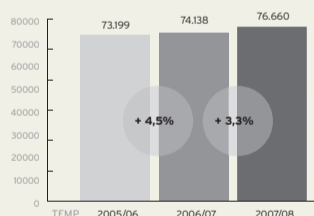

LOCALITATS ALLIBERADES