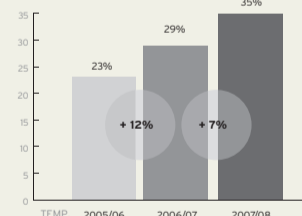

El Seient Lliure, cada cop

EL 35% DELS ABONATS QUE NO ASSISTEIXEN ALS PARTITS DE LLIGA JA ALLIBEREN EL SEU SEIENT

TONI RUIZ

El Camp Nou tancarà la primera volta de la Lliga amb una mitjana d'assistència superior als 76.000 espectadors, la més alta del campionat. La tendència continua sent a l'alça, ja que la xifra registrada en els primers nou partits de Lliga suposa un increment d'assistència d'un 3'3% respecte de la temporada passada i d'un 4'5% respecte de la temporada 2005/06. I, a més, cal tenir en compte que queda per davant el tram final del campionat, en què l'assistència acostuma a créixer de manera notable.

Aquesta evolució constant a l'alça de les assistències al Camp Nou respon a diferents factors, entre els quals, òbviament, hi ha el tipus de futbol que ofereix l'equip als seus socis i aficionats les darreres temporades. Però hi intervenen més elements.

Un factor clau a l'hora d'entendre l'assistència a qualsevol partit al Camp Nou és el nivell

d'affluència dels socis amb abonament, ja que signifiquen pràcticament el 90% de l'aforament de l'estadi. I és en aquest àmbit on s'estan aconseguint molts fruits. Cal tenir present que les aproximadament 8.000 localitats que es posen a la venda per a cada partit s'exhaureixen per norma.

S'ALLIBEREN 12.000 LOCALITATS PER PARTIT, UN 36% MÉS QUE FA DOS ANYS

Així doncs, és fonamental que els socis abonats que per algun motiu no poden anar a l'estadi i no cedeixen el seu carnet a familiars o amics l'alliberin per mitjà del servei Seient Lliure. És un tràmit senzill, ja que es pot fer per telèfon i via internet. I és que, de mitjana, el 35% dels abonats que no assisteixen als partits de Lliga ja alliberen els seus seients.