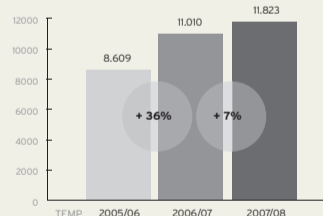

El Seient Lliure, cada cop

EL 35% DELS ABONATS QUE NO ASSISTEIXEN ALS PARTITS DE LLIGA JA ALLIBEREN EL SEU SEIENT

TONI RUIZ

El Camp Nou tancarà la primera volta de la Lliga amb una mitjana d'assistència superior als 76.000 espectadors, la més alta del campionat. La tendència continua sent a l'alça, ja que la xifra registrada en els primers nou partits de Lliga suposa un increment d'assistència d'un 3'3% respecte de la temporada passada i d'un 4'5% respecte de la temporada 2005/06. I, a més, cal tenir en compte que queda per davant el tram final del campionat, en què l'assistència acostuma a créixer de manera notable.

Aquesta evolució constant a l'alça de les assistències al Camp Nou respon a diferents factors, entre els quals, òbviament, hi ha el tipus de futbol que ofereix l'equip als seus socis i aficionats les darreres temporades. Però hi intervenen més elements.

Un factor clau a l'hora d'entendre l'assistència a qualsevol partit al Camp Nou és el nivell

d'affluència dels socis amb abonament, ja que signifiquen pràcticament el 90% de l'aforament de l'estadi. I és en aquest àmbit on s'estan aconseguint molts fruits. Cal tenir present que les aproximadament 8.000 localitats que es posen a la venda per a cada partit s'exhaureixen per norma.

S'ALLIBEREN 12.000 LOCALITATS PER PARTIT, UN 36% MÉS QUE FA DOS ANYS

Així doncs, és fonamental que els socis abonats que per algun motiu no poden anar a l'estadi i no cedeixen el seu carnet a familiars o amics l'alliberin per mitjà del servei Seient Lliure. És un tràmit senzill, ja que es pot fer per telèfon i via internet. I és que, de mitjana, el 35% dels abonats que no assisteixen als partits de Lliga ja alliberen els seus seients.