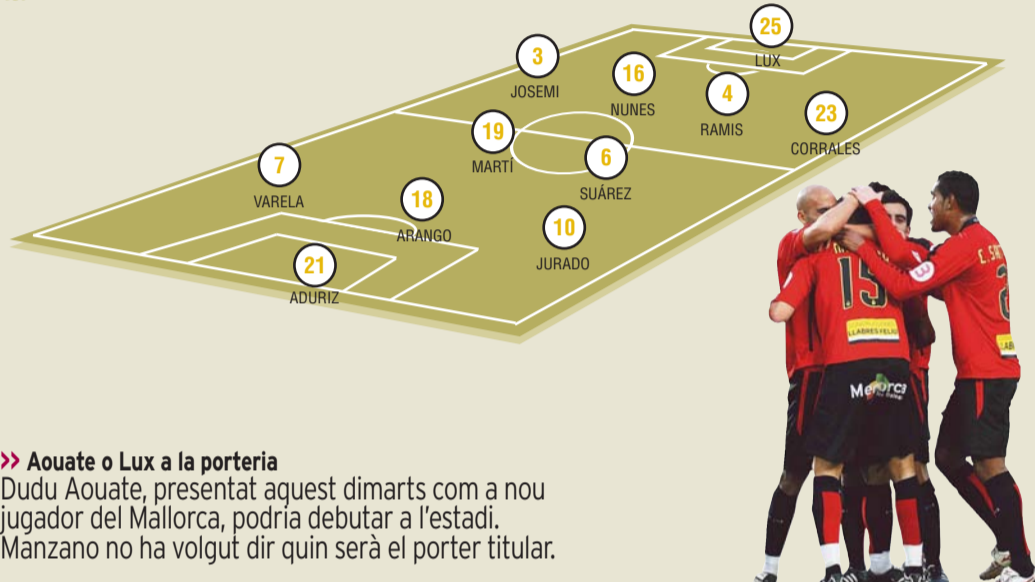

Un final d'any fluix deixa el Mallorca a un punt del descens

ELS DE MANZANO NO GUANYEN DES DE L'OCTUBRE I VOLEN AIXECAR EL VOL

JORDI CLOS

Molt difícil era superar les fites assolides la temporada passada. El Mallorca va estar a un pas de classificar-se per a la Copa de la UEFA i va establir el rècord goleador històric en Lliga (69). Les complicacions van començar aviat. A l'estiu, el club, en una greu crisi econòmica, es va dependre de la majoria de les seves figures per fer caixa. D'aquesta manera, el tècnic Gregorio Manzano va iniciar el nou projecte sense alguns dels seus anteriors puntals com el Pitxitxi Dani Güiza, Ariel Ibagaza, Borja Valero, Jonás Gutiérrez o Fernando Navarro. En el seu lloc van arribar jugadors de menys anomenada i

EL DIBUIX TÀCTIC

» **Aouate o Lux a la porteria**
Dudu Aouate, presentat aquest dimarts com a nou jugador del Mallorca, podria debutar a l'estadi. Manzano no ha volgut dir quin serà el porter titular.

RCD MALLORCA

VA ENEGAR UN NOU PROJECTE DESPRÉS DE VENDRE MOLTS DELS PUNTALS

amb trajectòries irregulars al llarg de la seva carrera; és el cas d'Aduriz, Jurado o Cleber Santana. Amb la pèrdua de molts referents, doncs, el Mallorca va iniciar el nou curs pràcticament des de zero. I, com era de preveure, els resultats estan tardant a arribar. L'arrencada de la competició no va ser dolenta, amb tres victòries en els vuit primers partits. Però des del triomf sobre l'Espanyol (3-0), el 26 d'octubre, l'equip ha encadenat una ratxa de tres empats i cinc derrotes que l'ha situat a la part baixa de la classificació de la Lliga. La igualada en la darrera jornada

CINC APERCEBUTS DE SANCIO

El Mallorca arriba al Camp Nou amb cinc jugadors habitualment titulars apercebuts de sanció. Aritz Aduriz, Cleber Santana, Enrique Corrales, Fernando Varela i Pep Lluís Martí acumulen quatre targetes. Si qualsevol d'ells veu una groga a Barcelona es perdrà la propera jornada, en què l'equip insular rebrà el Madrid a Son Moix.

LA PLANTILLA

Estatístiques Geca Sport (ADI)

Entrenador	Partits jugats	Partits titular	Minuts	Faltes comeses	Faltes rebudes	Targetes grogues	Targetes vermelles	Pilotes recuperades	Pilotes perdudes	Gols	Gols rebuts
Gregorio Manzano											
Moyà	9	9	803	0	2	0	0	64	27	0	12
Lux	8	7	712	0	3	1	0	51	30	0	17
Corrales	14	14	1.323	27	17	4	0	114	112	0	0
Josemi	14	14	1.266	22	14	7	1	91	125	1	0
Nunes	13	13	1.232	18	9	2	0	106	22	0	0
David Navarro	12	12	1.070	21	10	7	1	72	34	1	0
Ramis	9	7	724	9	1	3	0	68	30	0	0
Ayoze	2	2	192	2	3	1	0	7	13	0	0
Arango	16	14	1.351	20	25	3	0	35	124	2	0
Martí	14	13	1.232	23	22	4	0	88	85	0	0
Jurado	14	12	1.131	18	32	1	0	42	98	2	0
Varela	15	13	1.082	23	15	4	0	36	120	2	0
Cléber Santana	12	8	911	15	13	4	0	63	47	1	0
Mario Suárez	8	8	685	22	14	2	0	39	34	0	0
Scaloni	4	3	236	8	4	2	0	17	15	0	0
Juanmi Callejón	1	1	51	1	0	0	0	1	4	0	0
Aduriz	15	13	1.117	33	44	4	0	11	125	4	0
Webó	15	13	1.117	33	44	4	0	11	125	4	0
Keita	10	2	297	5	5	1	0	3	40	1	0
Trejo	8	2	280	13	7	1	0	7	29	0	0
Castro	7	2	219	4	6	0	0	9	24	0	0

EL CONJUNT VERMELL SUMA VUIT JORNADES SENSE VICTÒRIA I HA REBUT MOLTS GOLS

a Son Moix davant del Sevilla (0-0) el va treure provisionalment de la zona de descens. Mirant els números, és obvi que alguna cosa no rutlla en la defensa mallorquinista: és la tercera més golejada (29). Per tant, no és d'estranyar que el primer reforç en el mercat d'hivern fos un porter: l'exdeportivista Dudu Aouate. Fins

EL TÈCNIC

Gregorio Manzano

Tècnic amb una dilatada trajectòria a Primera Divisió, fa tres anys que va aterrar a Palma de Mallorca per iniciar la seva segona etapa al capdavant de l'equip vermell. Abans, l'havia entrenat la temporada 2002/03, en què el club va aconseguir l'única Copa del Rei de la seva història. Manzano és un estudiant del futbol (abans de ser entrenador va ser professor) i aprecia el joc d'atac.