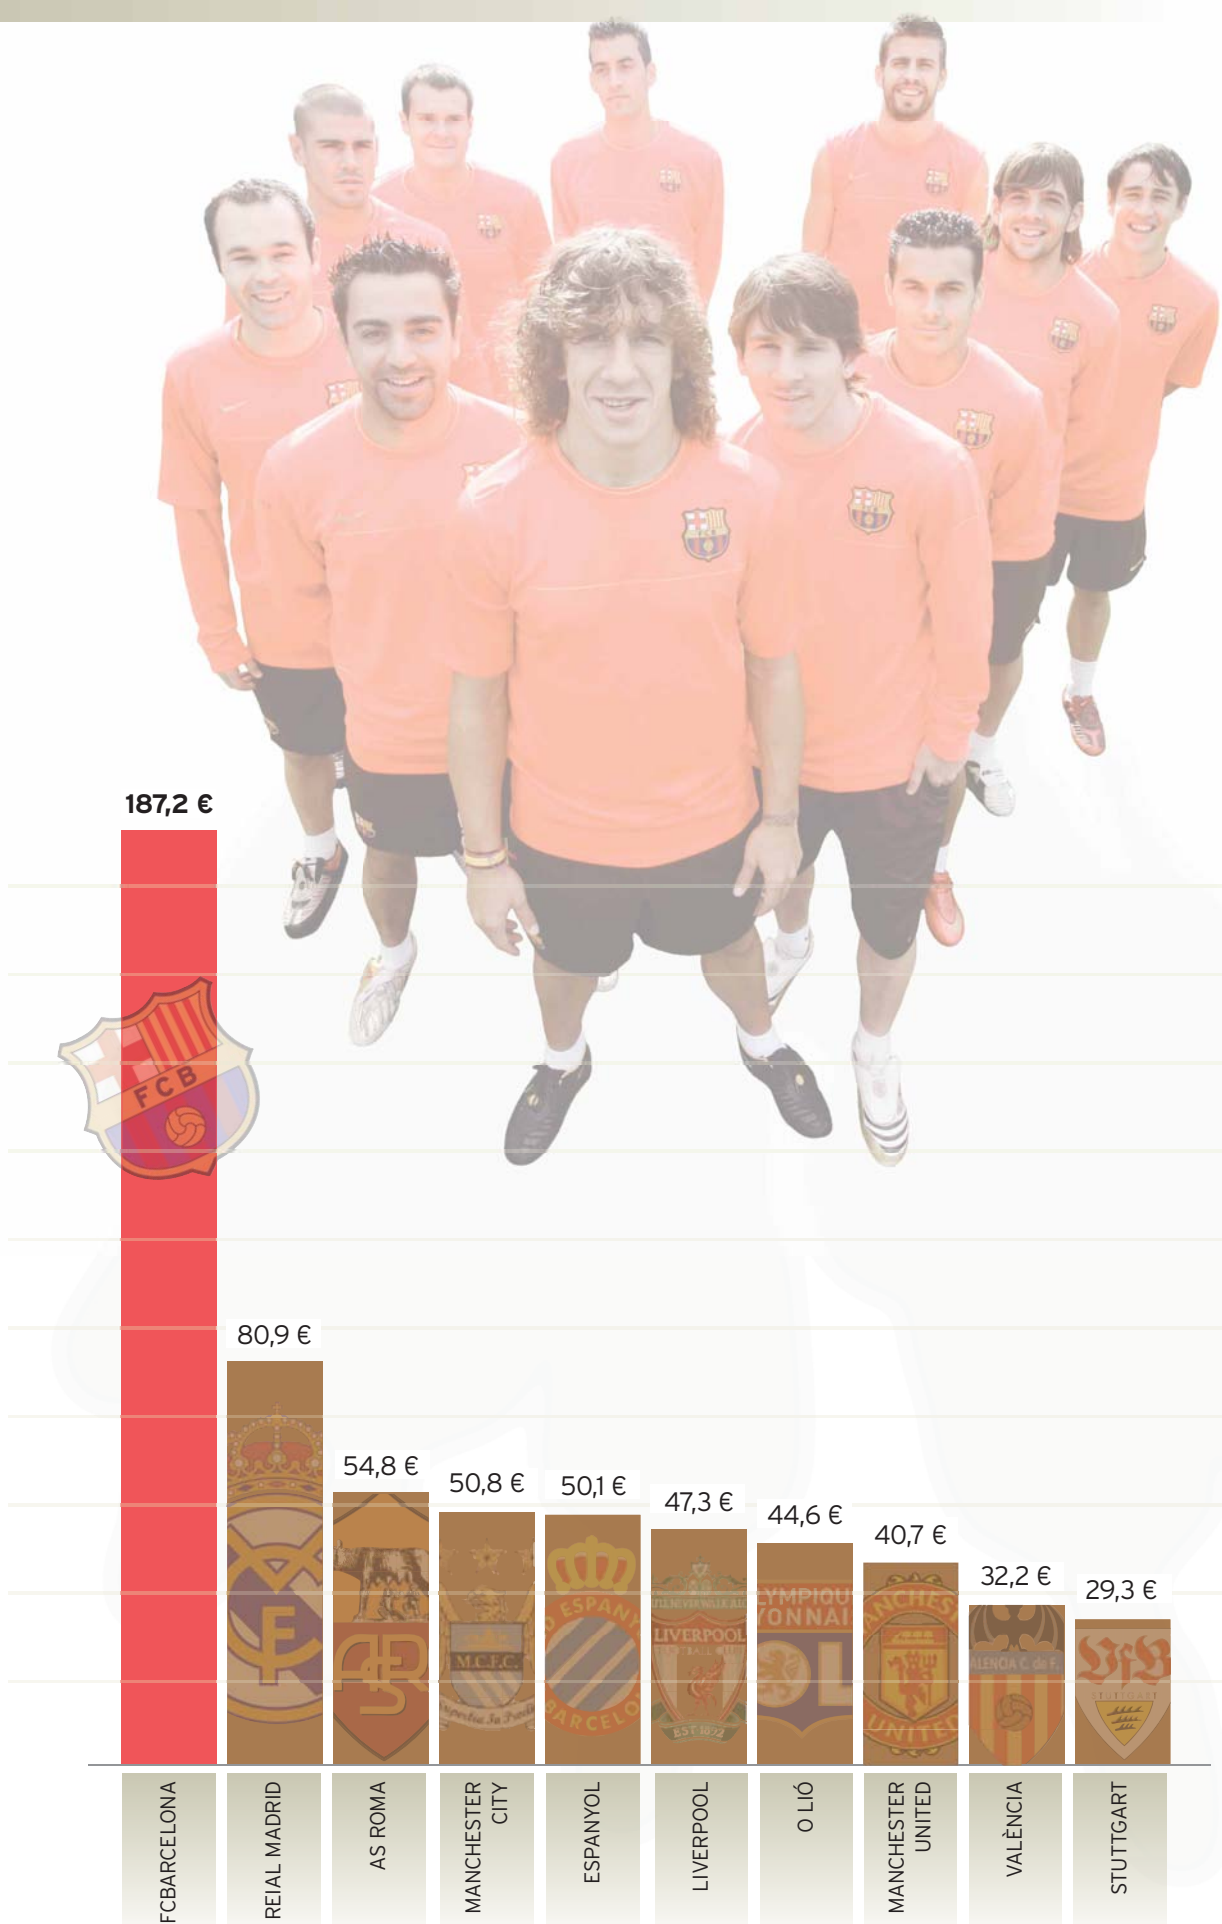

Com es calcula el valor del jugador?

El procés per calcular el valor dels jugadors és fruit d'un estudi anual detallat, segons aclareix l'autor de l'informe: "El que fa el nostre grup d'investigació és calcular el valor mediàtic dels jugadors amb dues variables principals: la seva presència als mitjans i la seva popularitat". Per poder copsar aquestes dades s'estudia l'impacte dels futbolistes en els principals mitjans de comunicació de tot el món al llarg d'una temporada. A més, per mesurar la popularitat comptabilitzen el nombre de pàgines web que estiguin lligades o relacionades amb el jugador.

Aquest estudi, fet per economistes, no utilitza variables o dades tècniques i esportives com gols marcats, partits jugats o nombre d'internacionalitats. Francesc Pujol explica que per fer una valoració econòmica dels jugadors no és necessari utilitzar aquestes variables esportives perquè "hem demostrat que el valor econòmic d'un jugador va lligat al seu valor mediàtic". "Els mitjans de comunicació són el perfecte reflex de l'impacte que tenen els jugadors: com més gran és el seu rendiment i més transcendència tenen les seves actuacions, més valor tenen tant des del punt de vista mediàtic com econòmic", conclou.

EL PLANTER, LÍDER EN VALORACIÓ ECONÒMICA

FONT: INFORME SOBRE FITXATGES I VALORACIÓ DE FUTBOLISTES. ESIRG (UNIVERSITAT DE NAVARRA), DESEMBRE 2008