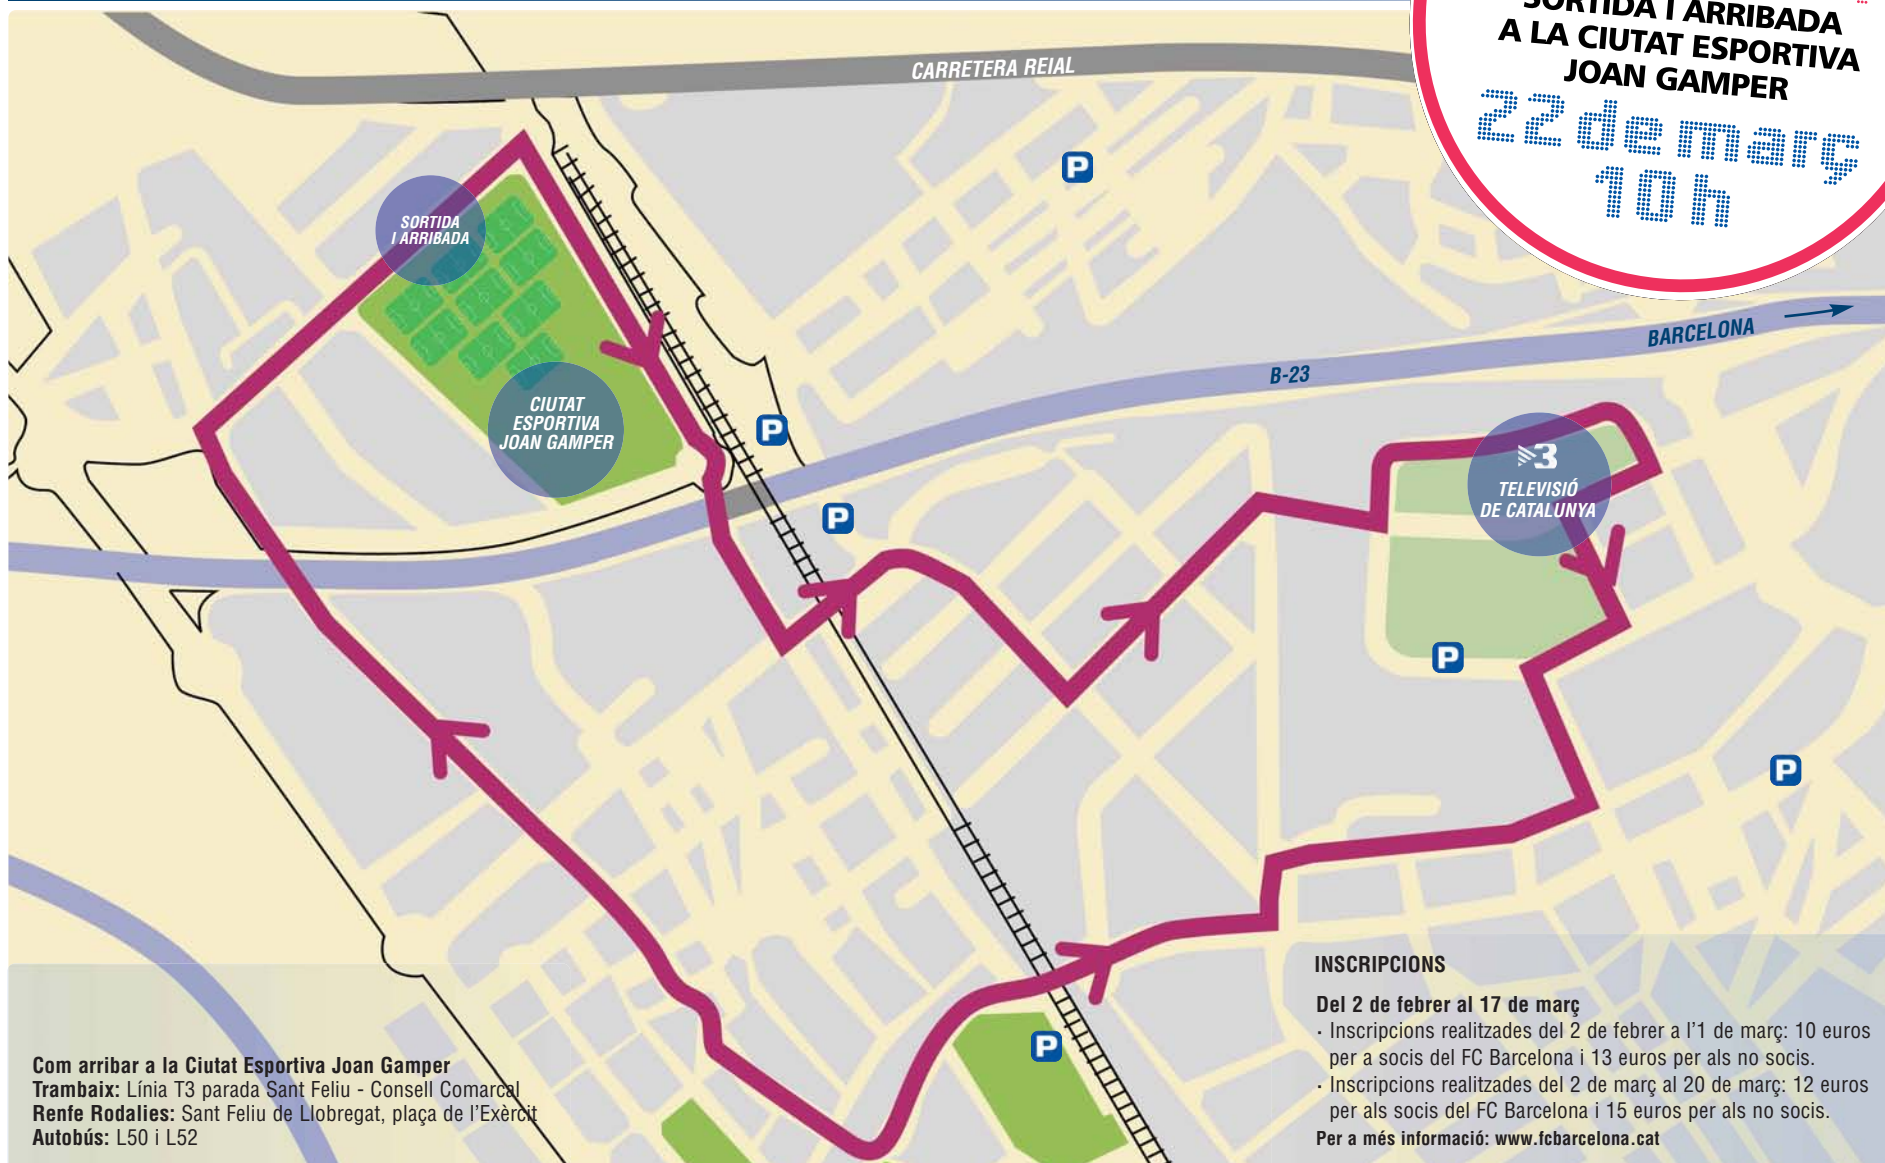

CIRCUIT A SANT JOAN DESPÍ

Com arribar a la Ciutat Esportiva Joan Gamper
Trambaix: Línia T3 parada Sant Feliu - Consell Comarcal
Rente Rodalies: Sant Feliu de Llobregat, plaça de l'Exèrcit
Autobús: L50 i L52

INSCRIPCIONS

Del 2 de febrer al 17 de març

1. Inscripcions realitzades del 2 de febrer a l'1 de març: 10 euros per a socis del FC Barcelona i 13 euros per als no socis.
   - Inscripcions realitzades del 2 de març al 20 de març: 12 euros per als socis del FC Barcelona i 15 euros per als no socis.
2. Per a més informació: www.fcbarcelona.cat