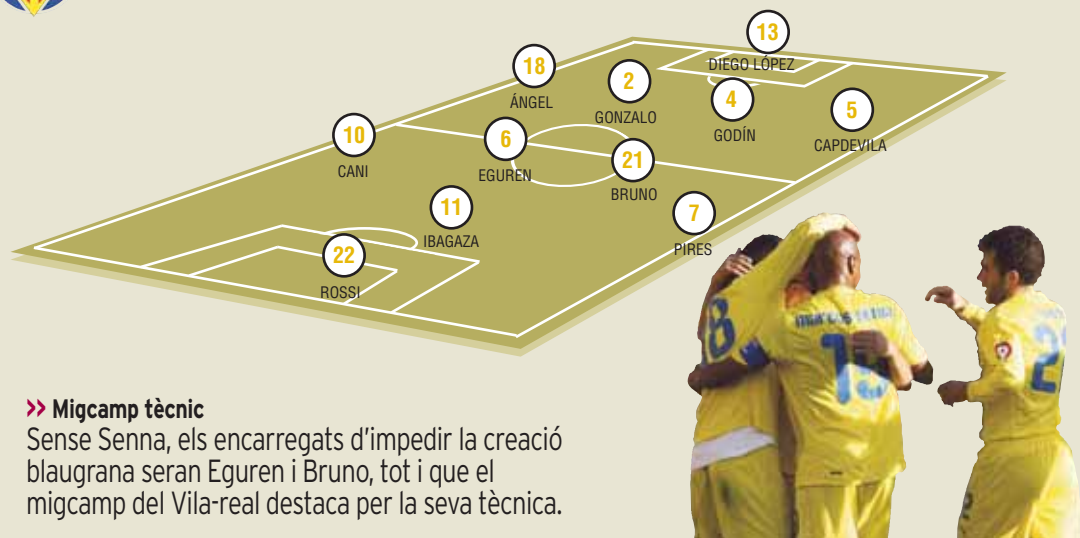

## EL DIBUIX TÀCTIC

**>> Migcamp tècnic**  
Sense Senna, els encarregats d'impedir la creació blaugrana seran Eguren i Bruno, tot i que el migcamp del Vila-real destaca per la seva tècnica.

VILA-REAL CF