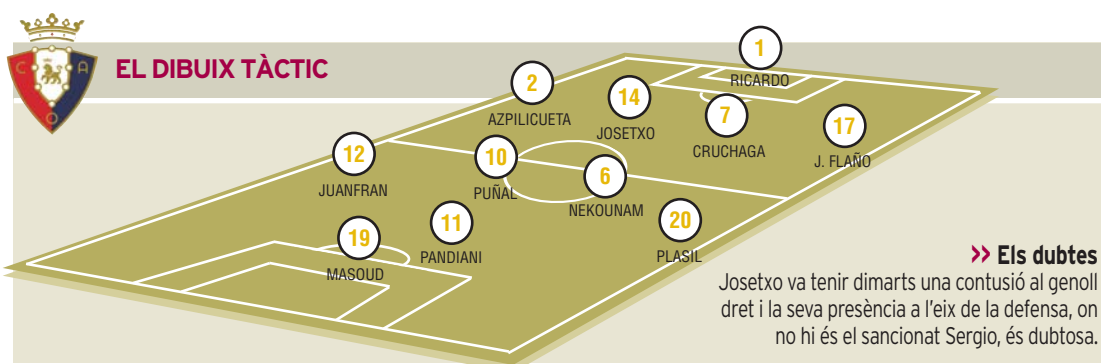

180 minuts decidiran si l'Osasuna continua o no a Primera

SIS PARTITS CONSECUTIUS SENSE TRIOMF L'HAN RETORNAT AL DESCENS

ROGER BOGUNYÀ

Quan fa un mes i mig l'Osasuna guanyava per primer cop lluny del seu estadi (2-4 al Vicente Calderón) i, una setmana més tard, repetia victòria a casa contra l'Athletic Club, semblava que el patiment s'havia acabat. Llavors els navarresos eren onzens, amb cinc punts més que el Recreativo, que marcava la línia del descens.

Des de llavors han canviat moltes coses. El conjunt de Camacho ha sumat només 2 dels 18 punts en joc, contra equips a priori assequibles. Ara ocupa una de les places que el farien baixar a Segona i les bones sensacions sembla que s'han esvaït. El

ÉS EL TERCER EQUIP MENYS GOLEJADOR DE LA Lliga I EL TERCER MENYS GOLEJAT

calendari que l'espera tampoc és esperançador: aquest vespre juga al Camp Nou i la setmana que ve rep el Reial Madrid. En definitiva, s'enfronta als dos primers classificats de la competició, amb la relativa sort que cap d'aquests equips s'hi juga res. Tot i que a Pamplona han dirigit les culpes cap als àrbitres, el fet és que un cert relaxament els ha pogut passar factura en el darrer mes. L'equip, que és el tercer menys golejat i el tercer menys golejad, haurà d'aconseguir ara els punts necessaris per a la salvació en 180 minuts decisius.

EL DIBUIX TÀCTIC

» Els dubtes

Josetxo va tenir dimarts una contusió al genoll dret i la seva presència a l'eix de la defensa, on no hi és el sancionat Sergio, és dubtosa.

INDECISIÓ A LA PORTERIA

Roberto i Ricardo s'han repartit els partits d'aquesta temporada. Cap dels dos porters de l'Osasuna ha aconseguit de forma definitiva la titularitat. Roberto ha jugat 26 partits, mentre que Ricardo, que la setmana passada va tornar a l'onze inicial, ha sortit d'inici en 10. A tots dos els rodegen, a més, rumors de traspàs aquest proper estiu. I Camacho, com s'ha vist, no confia plenament en cap d'ells.

LA PLANTILLA, A LA Lliga

Estadístiques Geca Sport (ADI)

Entrenador	Partits Jugats	Partits titular	Minuts	Faltes comeses	Faltes rebudes	Targetes grogues	Targetes vermelles	Pilotes recuperades	Pilotes perdudes	Gols	Gols rebuts
José Antonio Camacho											
Roberto	26	26	2.487	1	3	4	0	225	160	0	34
Ricardo	10	10	946	0	1	1	0	54	40	0	12
Oier	10	9	938	16	16	2	0	71	55	0	0
Roversio	9	9	799	20	6	1	1	62	32	0	0
Jokin Esparza	3	3	194	3	8	2	0	2	18	0	0
Ruper	1	0	5	0	0	0	0	0	0	0	0
Azpilicueta	34	34	3.186	35	37	9	1	195	216	0	0
Miguel Flaño	31	31	2.868	38	19	6	2	196	91	3	0
Monreal	26	26	2.266	31	21	3	0	144	113	0	0
Sergio	15	15	1.343	8	5	3	2	110	48	1	0
Josetxo	14	10	1.078	23	14	6	1	72	55	0	0
Cruchaga	8	7	679	9	8	0	0	46	10	0	0
Javier Flaño	9	6	621	5	4	3	0	33	34	0	0
Nekounam	33	33	3.090	58	43	7	1	205	193	8	0
Plasil	30	30	2.622	34	53	8	1	84	256	3	0
Juanfran	33	32	2.579	44	68	8	1	85	242	1	0
Puñal	30	27	2.356	46	32	13	1	179	190	0	0
Vadócz	20	12	1.162	26	12	2	1	70	64	2	0
Héctor Font	19	5	667	15	18	1	0	24	61	1	0
Delporte	16	1	453	11	3	5	0	16	39	0	0
Hidalgo	10	4	387	12	1	1	0	11	33	0	0
Sunny	4	0	43	2	0	1	0	6	2	0	0
Masoud	31	18	1.911	53	86	9	0	40	256	3	0
Pandiani	22	18	1.732	50	41	9	0	24	195	10	0
Sola	14	8	782	13	37	1	0	6	75	0	0
Portillo	20	6	777	11	11	0	0	6	64	1	0
Dady	14	8	746	32	13	2	0	5	91	3	0
Ezquerro	10	8	672	9	10	0	0	12	54	1	0

LA TRAJECTÒRIA

Els últims partits de l'Osasuna

Lliga

- J27 Betis 0 - Osasuna 0
- J28 Osasuna 1 - Espanyol 0
- J29 At. Madrid 2 - Osasuna 4
- J30 Osasuna 2 - Athletic 1
- J31 Almeria 2 - Osasuna 1
- J32 Osasuna 2 - Màlaga 3
- J33 Valladolid 0 - Osasuna 0
- J34 Osasuna 1 - Recreativo 2
- J35 Getafe 3 - Osasuna 0
- J36 Osasuna 0 - Sevilla 0

L'ESTADÍSTICA

L'OSASUNA A L'ESTADI

ELS ÚLTIMS PARTITS

- 02 - 03 FCB 2 - Osasuna 2
- 03 - 04 FCB 1 - Osasuna 1
- 04 - 05 FCB 3 - Osasuna 0
- 05 - 06 FCB 3 - Osasuna 0
- 06 - 07 FCB 3 - Osasuna 0
- 07 - 08 FCB 1 - Osasuna 0

L'OSASUNA A LA Lliga 08/09

EN PARTIT DE Lliga

L'Osasuna ha jugat

30 vegades com a visitant:

23 derrotes, 3 victòries i 4 empats

13 Gols marcats com a visitant

25 Gols rebuts com a visitant

38 Gols a favor

46 Gols encaixats

Targetes ■ 107 ■ 12

LA REFERÈNCIA

Patxi Puñal

Batallador com el que més, Patxi Puñal (33 anys) és la referència osasunista al migcamp i també fora d'ell. Es tracta d'un portent físic que disposa, a més, d'un tir llunyà molt amenaçador. És l'encarregat d'executar els penals del seu equip.