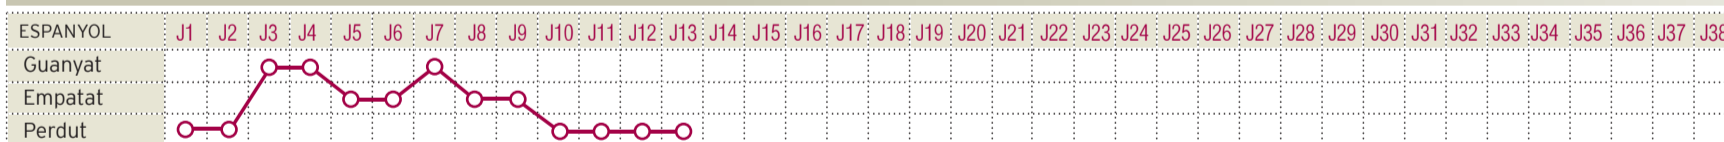

EVOLUCIÓ A LA LLIGA

LA PLANTILLA, A LA LLIGA

Entrenador Mauricio Pochettino	Estadístiques OPTA										
	Partits jugats	Partits titular	Minuts	Faltes comeses	Faltes rebudes	Tarjetes grogues	Tarjetes vermelles	Pilotes recuperades	Pilotes perdudes	Gols	Gols rebuts
Kameni	13	13	1.231	0	7	1	0	101	74	0	20
Javi López	1	0	11	0	0	0	0	0	1	0	0
Pareja	11	11	1.007	20	9	5	1	105	71	0	0
David García	11	11	1.004	12	7	4	0	81	64	0	0
Forlín	10	10	863	20	3	4	1	77	43	1	0
Chica	9	8	785	8	7	2	0	41	51	0	0
Pillud	8	6	687	15	11	1	0	27	59	0	0
Roncaglia	9	6	616	18	2	5	1	47	27	0	0
Victor Ruíz	1	1	93	1	1	1	0	7	6	0	0
Moisés	12	12	1.131	25	8	2	0	96	70	0	0
Verdú	11	11	911	11	14	2	0	40	48	1	0
Coro	9	6	580	6	7	0	0	15	34	0	0
Nakamura	10	6	519	5	6	2	0	17	47	0	0
De la Peña	4	0	173	4	3	2	0	5	31	0	0
Marqués	4	2	152	3	6	1	0	4	18	0	0
Baena	4	1	134	4	1	2	0	1	7	0	0
Javi Márquez	2	0	49	0	1	0	0	3	6	0	0
Luis García	13	12	1.060	16	37	2	0	23	106	1	0
José Callejón	13	11	959	17	25	1	0	15	63	1	0
Iván Alonso	11	9	790	17	21	4	0	14	89	3	0
Tamudo	5	4	358	7	3	1	0	2	19	0	0
Sahar	11	3	339	2	7	0	0	0	38	1	0

ÚLTIMS PARTITS

Lliga	0	Espanyol · Racing	4
Lliga	4	At. Madrid · Espanyol	0
Lliga	0	Espanyol · Getafe	2
Copa del Rei	1	Espanyol · Getafe	1
Lliga	1	Sporting · Espanyol	0
Lliga	1	Espanyol · Valladolid	1
Copa del Rei	2	Getafe · Espanyol	0
Lliga	0	Sevilla · Espanyol	0
Lliga	2	Espanyol · Tenerife	1
Lliga	0	Vila-real · Espanyol	0

PROPRERS PARTITS

Lliga	Espanyol · Almeria
Lliga	València · Espanyol
Lliga	Espanyol · Saragossa
Lliga	Osasuna · Espanyol
Lliga	Espanyol · Mallorca
Lliga	Espanyol · Athletic Club
Lliga	R. Madrid · Espanyol
Lliga	Espanyol · Deportivo
Lliga	Màlaga · Espanyol
Lliga	Xerez · Espanyol

L'ESPANYOL A L'ESTADI

02/03	FCBarcelona · Espanyol	2	0
03/04	FCBarcelona · Espanyol	4	1
04/05	FCBarcelona · Espanyol	0	0
05/06	FCBarcelona · Espanyol	2	0
06/07	FCBarcelona · Espanyol	2	2
07/08	FCBarcelona · Espanyol	0	0
08/09	FCBarcelona · Espanyol	1	2

L'Espanyol ha jugat **75** vegades com a visitant:
57 derrotes, **9** victòries i **9** empats

EL MARCADOR
LES DECLARACIONS DELS
PROTAGONISTES AL FINAL
DEL PARTIT