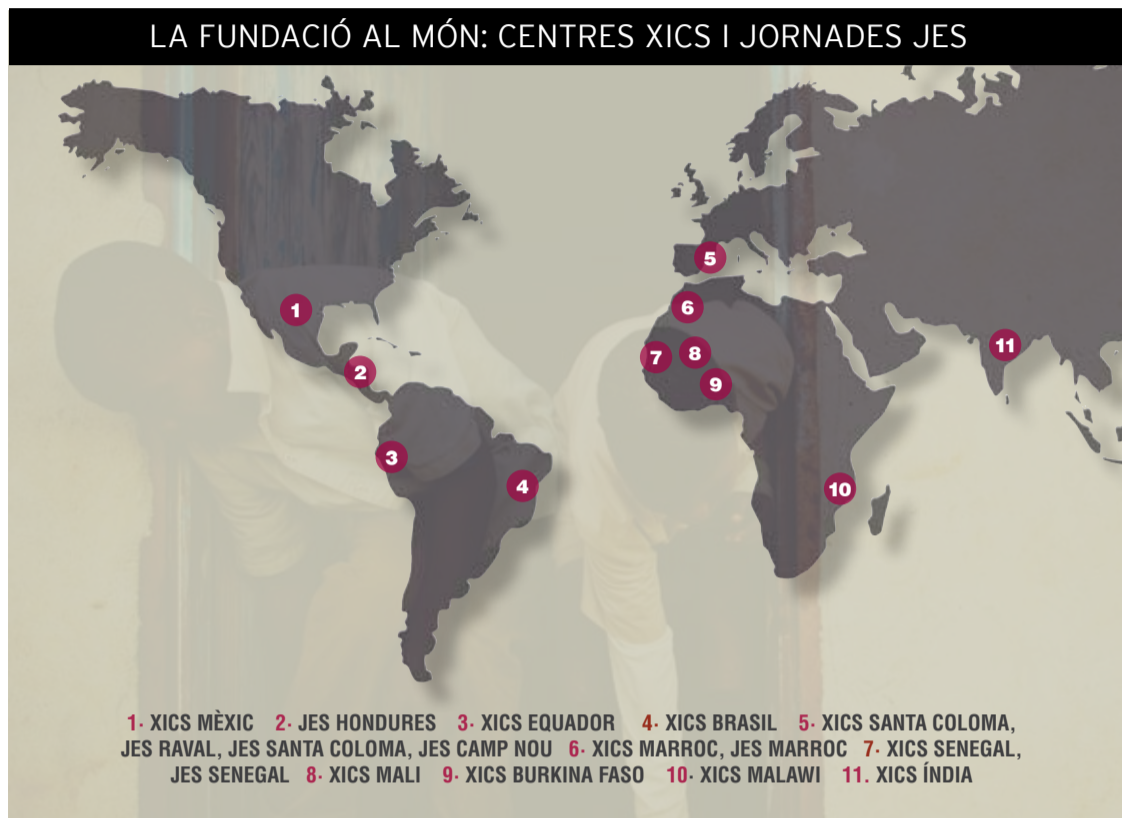

Èxit del primer Fòrum XICS-JES

LA FUNDACIÓ HA REUNIT DURANT UNA SETMANA ELS EDUCADORS DELS 12 CENTRES XICS

MARC PARRAMON

Des del passat dilluns i fins avui dissabte s'ha celebrat al Prat del Llobregat el I Fòrum Internacional d'Acció Social XICS-JES, una iniciativa engadada per la Fundació FC Barcelona que ha reunit a directors i assistents socials dels 12 centres XICS existents arreu del món amb l'objectiu d'ampliar la formació dels professionals d'aquests centres i compartir experiències per a millorar el model de gestió i els serveis que s'hi ofereixen.

Amb l'Obra Social "la Caixa"
L'acte de clausura d'aquest fòrum s'ha dut a terme aquest dissabte a la sala de premsa del Camp Nou, amb la participació del president

S'HA TREBALLAT EN MATÈRIA PSICOSOCIAL A TRAVÉS DE XERRADES

Joan Laporta, de Marta Segú, directora general de la Fundació, així com d'Elisa Durán, directora general adjunta de l'Obra Social "la Caixa" i de Francesc Xavier Bertolín, director adjunt de l'Àrea de Medi Ambient i Ciència de l'Obra Social "la Caixa". De fet, aquesta trobada d'educadors dels XICS ha estat cofinançada per l'Obra Social d'aquesta entitat financera, fruit del conveni de col·laboració que l'uneix amb la Fundació.

Marta Segú, directora general de la Fundació FC Barcelona, confirma que "hem aconseguit crear una xarxa perquè tots els centres puguin estar en contacte i ajudar-se mútuament". Durant aquests cinc dies, els vint-i-cinc participants han assistit a xerrades sobre el treball psicosocial amb les famílies dels beneficiaris, amb especial èmfasi en la detecció i gestió de la violència, la utilització d'eines per dur a terme la gestió dels centres i el seguiment de les activitats o sobre l'ús de l'esport com a eina educativa, eix fonamental del programa JES. Per a Abdou Massaudi, director del centre XICS Marroc, ha estat

"un honor participar en aquesta trobada. Hem après molt de les experiències de la resta de XICS: noves activitats, tècniques psicosocials, etc.", ha comentat. Totes les xerrades que han rebut els participants han estat a càrrec d'experts en la matèria pertanyents a organitzacions internacionals de prestigi com Metges Sense Fronteres, Save the Children i les entitats integrants del Programa CaixaProinfància de l'Obra Social "la Caixa". Segons Mayra Guaraca, coordinadora local del XICS Equador, aquesta trobada "ha representat una de les millors eines per poder millorar els projectes XICS".