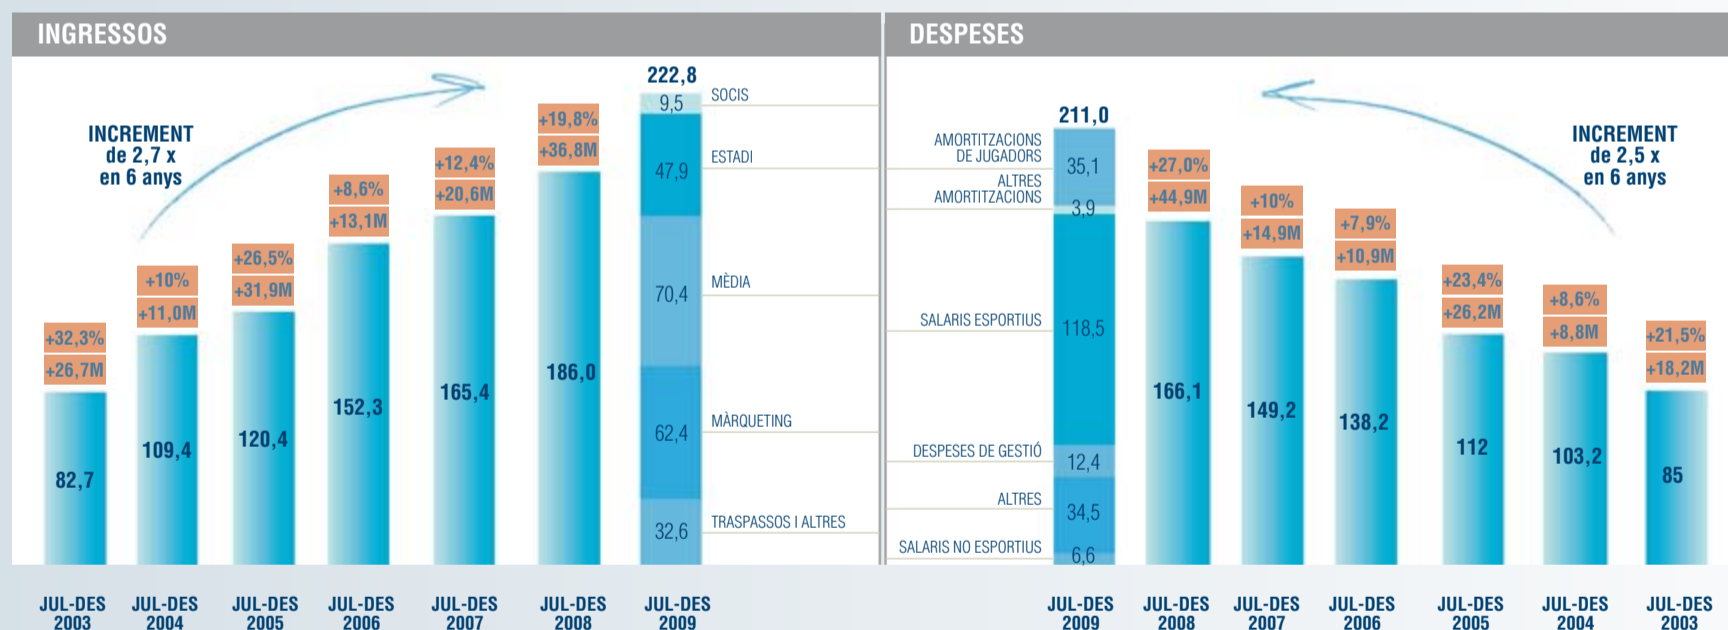

COMPARATIVA AMB ANYS PRECEDENTS

En comparació amb el mateix període de l'exercici anterior, el creixement ha estat del 19,7%. El més destacat és que aquest creixement s'ha originat en totes les àrees de negoci (socis, estadi, màrqueting i mèdia). També s'hi inclou la venda d'una parcel·la de la Ciutat Esportiva de Sant Joan Despí.