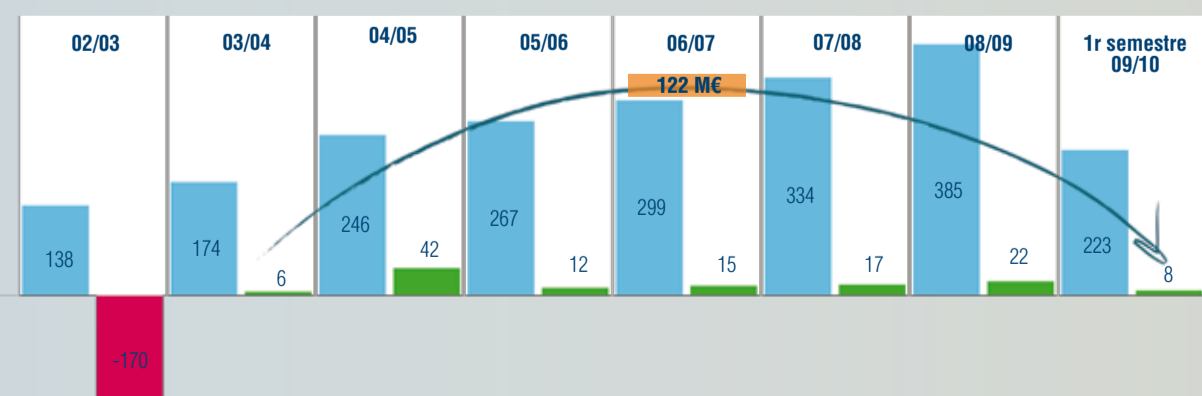

EVOLUCIÓ DELS BENEFICIS D'EXPLOTACIÓ

BENEFICIS ACUMULATS: 122 MILIONS

Des que a la temporada 2003/04 es va invertir la tendència econòmica del club, els resultats han estat sempre positius. En aquests sis anys i mig s'acumulen un total de 122 milions de beneficis d'explotació. Es tracta, per tant, d'un model de gestió autofinançat i sostenible, que és sòlid tant quan es guanya com quan hi ha derrotes.