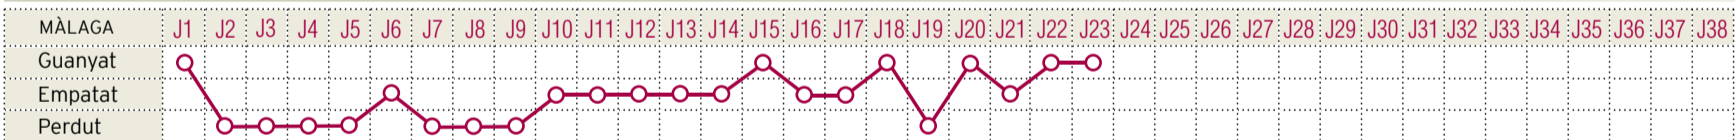

EVOLUCIÓ A LA LLIGA

LA PLANTILLA, A LA LLIGA

Entrenador	Estadístiques OPTA										
	Partits jugats	Partits titular	Minuts	Faltes comeses	Faltes rebudes	Tarjetes grogues	Tarjetes vermelles	Pilotes recuperades	Pilotes perdudes	Gols	Gols rebuts
Munúa	23	23	2.191	0	3	3	0	182	140	0	27
Edinho	10	2	382	11	4	2	0	1	35	2	0
Cuadrado	4	4	340	6	2	2	0	24	15	0	0
J. Gámez	20	20	1.867	26	35	7	1	114	132	0	0
Welington	18	17	1.594	26	21	5	1	124	70	3	0
Iván González	11	11	1.054	20	9	5	0	84	42	1	0
Manu Torres	12	10	1.010	20	8	3	0	59	70	1	0
M. Gaspar	10	9	870	11	9	3	0	49	54	0	0
Stepanov	7	7	614	6	7	3	0	60	17	0	0
Toribio	8	6	569	22	5	4	0	41	34	0	0
Duda	21	20	1.829	32	69	7	0	62	218	5	0
Juanito	20	17	1.478	33	17	5	0	104	87	0	0
Mtiliga	13	13	1.140	25	15	4	0	89	64	0	0
Benachour	15	10	949	17	8	5	0	28	59	0	0
Apoño	11	9	907	15	22	2	0	56	71	1	0
Xavi Torres	10	9	787	3	9	0	0	26	38	1	0
Forestieri	15	4	671	11	19	4	0	8	75	1	0
Valdo	10	5	505	16	5	2	0	8	37	0	0
Albert Luque	11	4	484	5	9	1	2	8	49	1	0
Edu Ramos	1	0	34	0	0	0	0	1	0	0	0
Fernando	16	16	1.310	22	18	4	0	43	96	4	0
Obinna	16	12	1.256	34	26	6	1	19	104	3	0
Bahá	19	13	1.229	32	17	5	0	22	111	2	0
Javi López	7	6	466	6	9	0	0	12	43	2	0
Caicedo	6	6	369	13	1	2	0	2	50	1	0
Pedrito	3	0	74	1	1	0	0	2	9	0	0
Juanmi	2	0	45	2	0	0	0	2	2	0	0
Portillo	1	0	20	0	0	0	0	0	2	0	0

ÚLTIMS PARTITS

Lliga	2	Màlaga · Espanyol	1
Lliga	0	Ràcing · Màlaga	3
Lliga	0	Màlaga · Deportivo	0
Lliga	0	At. Madrid · Màlaga	2
Lliga	2	Reial Madrid · Màlaga	0
Lliga	1	Màlaga · Getafe	0
Copa	5	Getafe · Màlaga	1
Lliga	1	Màlaga · Atlètic	1
Copa	2	Màlaga · Getafe	1
Lliga	2	Sporting · Màlaga	2
Lliga	2	Màlaga · Mallorca	1
Lliga	1	Valladolid · Màlaga	1

PROPER PARTITS

Lliga	Màlaga · Xerez
Lliga	Almeria · Màlaga
Lliga	Màlaga · Vila-real
Lliga	València · Màlaga
Lliga	Màlaga · Tenerife
Lliga	Saragossa · Màlaga
Lliga	Màlaga · Sevilla
Lliga	Osasuna · Màlaga
Lliga	Màlaga · Valladolid
Lliga	Mallorca · Màlaga
Lliga	Màlaga · Sporting de Gijón
Lliga	Atlètic · Màlaga

EL MÀLAGA A L'ESTADI

00/01	FC Barcelona · Màlaga	2	1
01/02	FC Barcelona · Màlaga	5	1
02/03	FC Barcelona · Màlaga	2	1
03/04	FC Barcelona · Màlaga	3	0
04/05	FC Barcelona · Màlaga	4	0
05/06	FC Barcelona · Màlaga	2	0
08/09	FC Barcelona · Màlaga	6	0

El Màlaga ha jugat 28 vegades com a visitant:
25 derrotes, 2 victòries i 1 empat

EL MARCADOR
LES DECLARACIONS DELS
PROTAGONISTES AL FINAL
DEL PARTIT