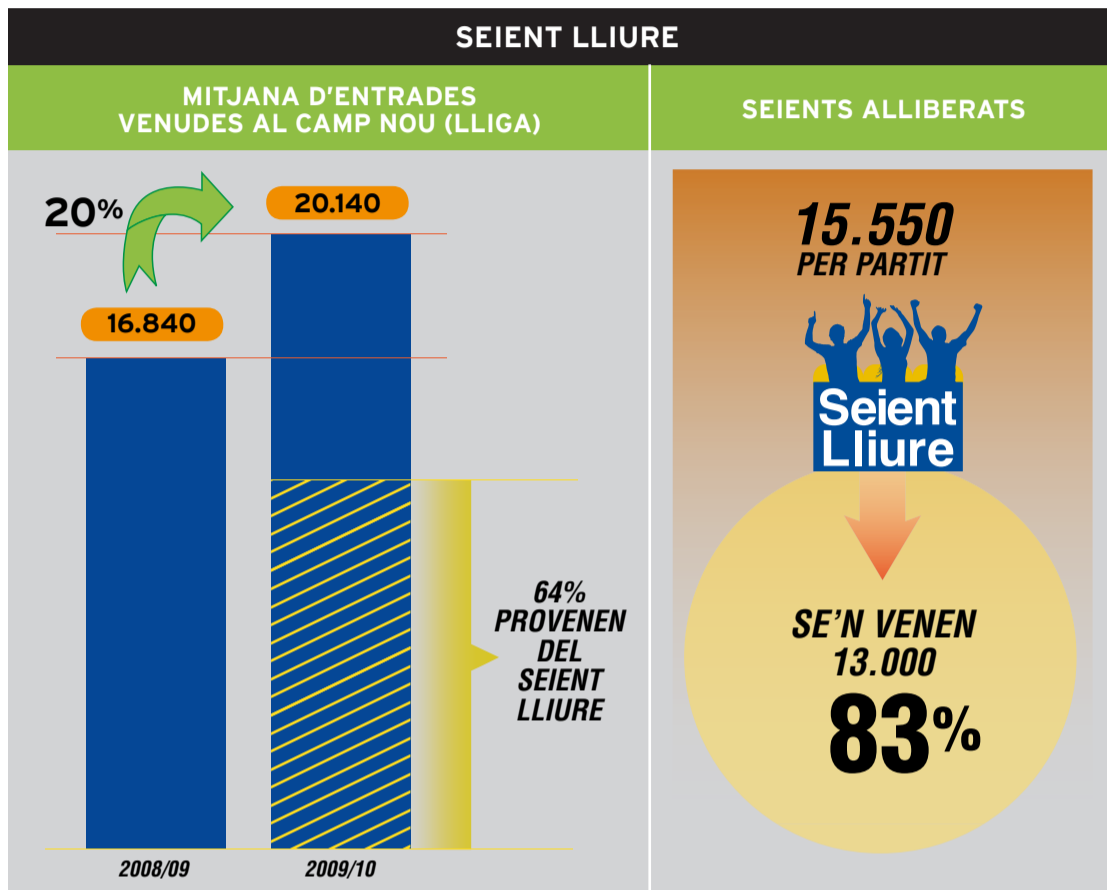

GOL TV
AIXÒ SÍ QUE ÉS FUTBOL.

CAMP NOU

El 64% de les entrades prové del Seient Lliure

UNA MITJANA DE 13.000 BARCELONISTES ES BENEFICIEN D'AQUEST SERVEI CADA PARTIT

DAVID SAURA

Gairebé dos terços de les entrades que es venen en els partits de Lliga al Camp Nou, el 64% del total, ja provenen del Seient Lliure. En xifres, es tracta d'una mitjana de 13.000 localitats per partit. El Seient Lliure s'està convertint en l'element clau per tenir més i millors entrades a l'estadi i contribuir a la millora de l'assistència.

LA MEITAT DELS SOCIS QUE NO ACUDEIXEN AL CAMP NOU, ALLIBEREN LA SEVA LOCALITAT

Aproximadament, dos terços de les entrades venudes en partits de Lliga al Camp Nou ja provenen del Seient Lliure, el sistema que permet que els socis amb abonament puguin cedir les seves localitats a altres barcelonistes. Aquest creixement de les alliberacions contribueix al fet que es venguin una mitjana de 20.140 entrades per partit, que significa un 20% de creixement respecte a la temporada anterior. A més, aquest augment d'entrades disponibles va acompanyat d'un major èxit de venda.