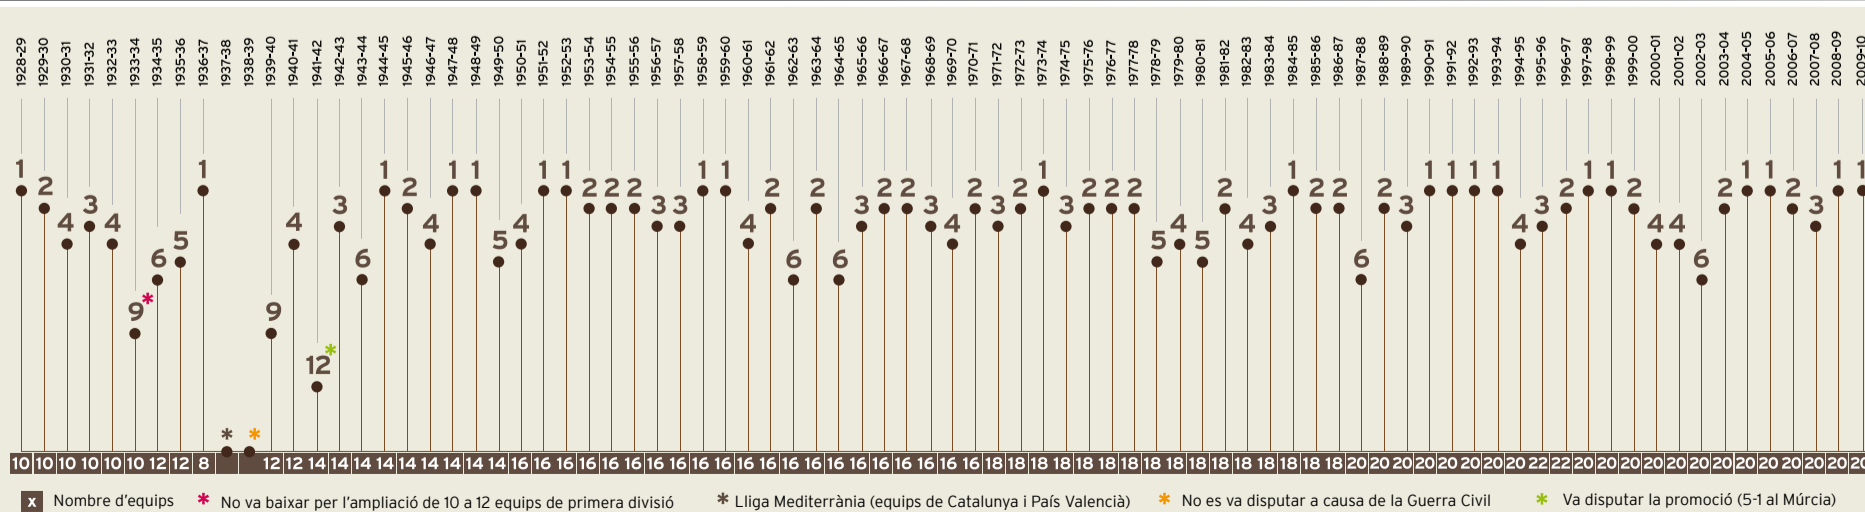

CLASSIFICACIÓ FINAL DEL BARÇA A TOTES LES LLIGUES