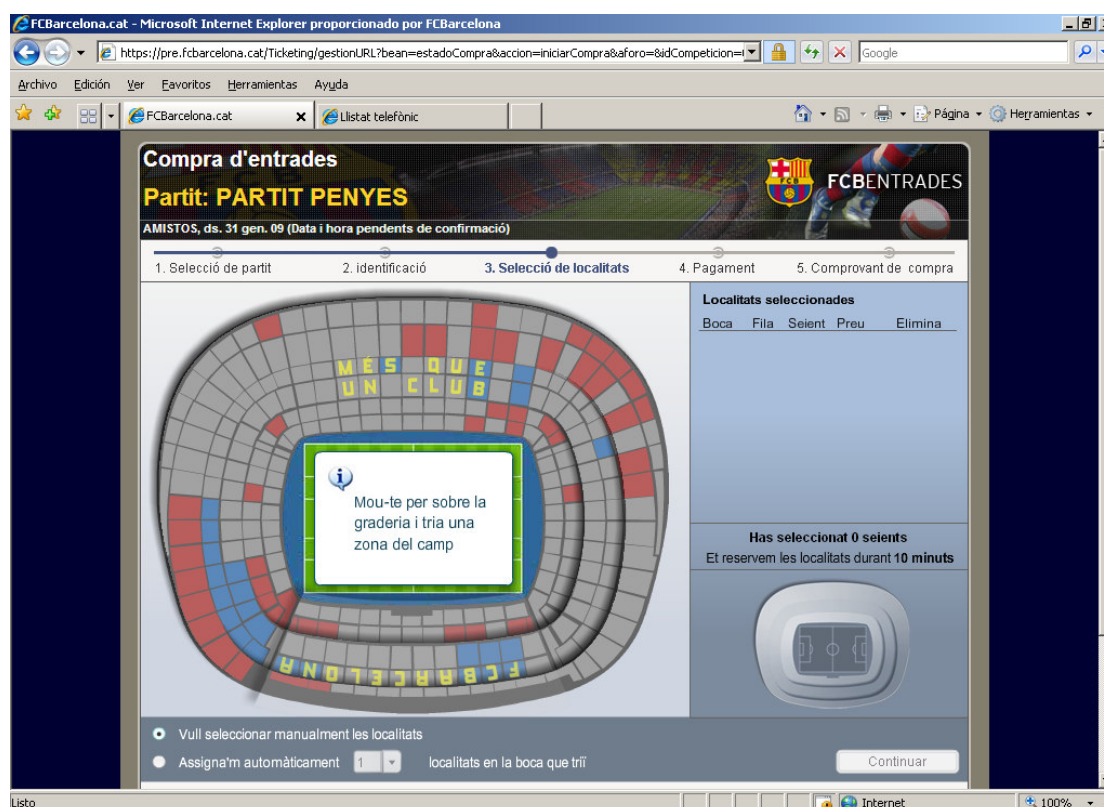

3.- ACCÉS A VISTA AFORAMENT EXCLUSIU

Un cop hem fet clic a sobre del partit per al qual ens interessa comprar entrades apareix aquesta pantalla. En aquí únicament es veu l'aforament exclusiu per les penyes. A l'esquerra es veu el camp dividit en "Boques" i a la dreta el llistat de les localitats seleccionades i el temps de reserva que us resta per realitzar la compra.

Aquí podem escollir entre "Vull seleccionar manualment les localitats" o "Assigna'm automàticament" el nombre de localitats a la boca que triem. Un cop escollida l'opció que preferim fem clic a la boca i s'obre la pantalla següent: