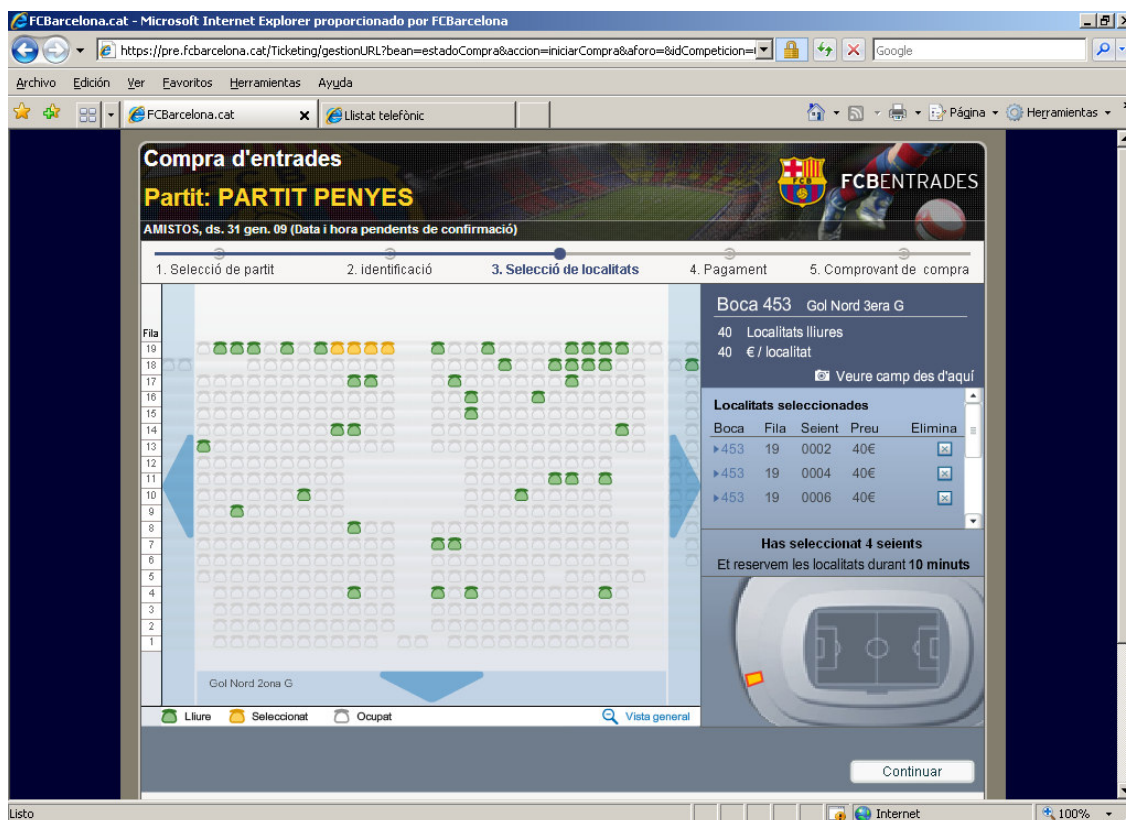

4.- VISTA BOCA I SELECCIÓ LOCALITATS

En aquesta pantalla apareixen les localitats disponibles. En el cas que haguem escollit l'opció de 'Seleccionar manualment les localitats', hem de fer clic a sobre dels seients de les que volem, i a la dreta de la pantalla apareixeran les localitats seleccionades.

Si hem escollit l'assignació automàtica, el programa selecciona les millors i a la dreta de la pantalla apareixen les localitats seleccionades.

El que és molt important saber és que es poden comprar entrades en més d'una boca durant el procés.

Mitjançant les fletxes ens podem moure per l'aforament o tornar a veure l'aforament general fent clic en vista general.

Sempre tenim l'opció d'eliminar la selecció total o parcial.

Fem clic a 'continuar' si estem d'acord amb les entrades seleccionades.