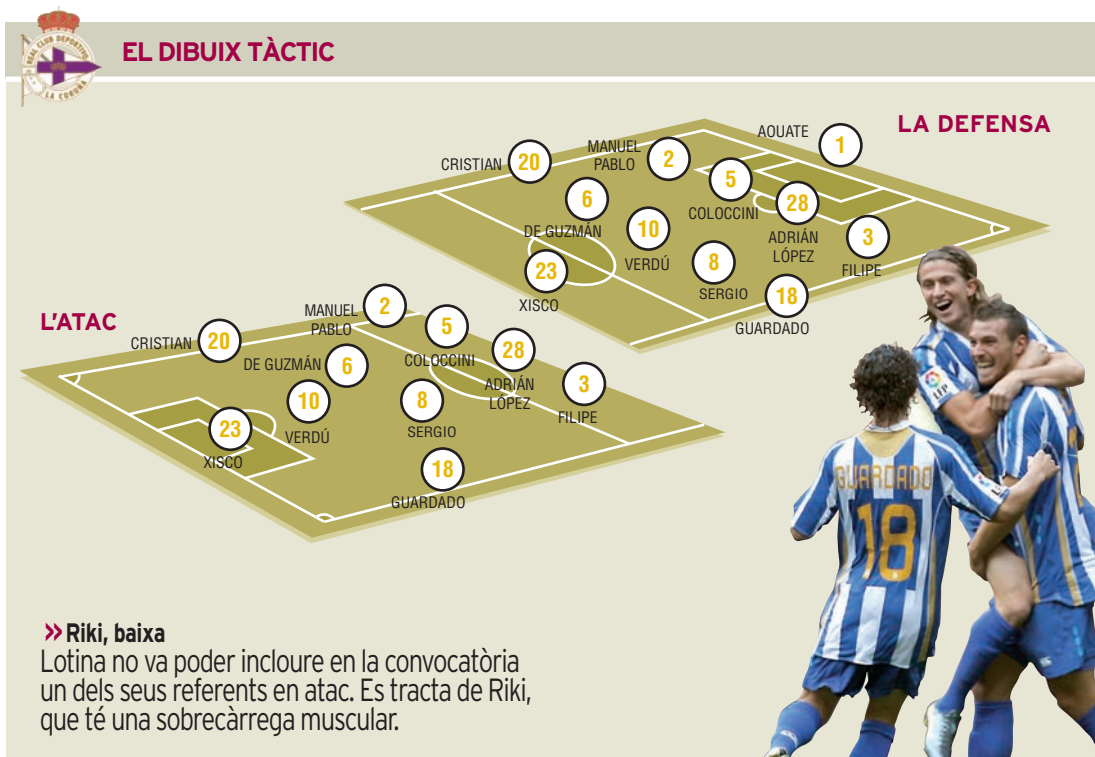

EL CONTRAATAAC ÉS L'ARMA D'UN EQUIP QUE HA ENCAIXAT POCOS GOLS A DOMICILI

més oberts. El contraatac és l'arma predilecta d'un Depor que fora de casa únicament ha encaixat 8 gols en set partits. Amb la defensa ben moblada, sobretot lluny de Riazor, el problema dels gallecs està al davant. L'absència d'un goleador en limita molt el potencial ofensiu. Una dada que posa de manifest la manca d'un 'home-gol' és el fet que els seus màxims artillers (Guardado, Riki i Xisco) només han marcat tres dianes cadascun.

El tècnic vol "més caràcter"

El moment delicat que travessa el Deportivo fa que no pugui visitar el Barça sense pressió, amb res a perdre, com diuen alguns equips de la part mitjana-baixa que passen pel Camp Nou. S'hi juga molt, principalment Lotina. El tècnic basc va quedar en una situació compromesa després de la derrota davant de l'Osasuna, i va demanar "més caràcter" als seus jugadors. S'ha de veure com s'ha pres la plantilla el toc d'atenció. La preocupació és tanta al club que presideix Augusto César Lendoiro que fins i tot es planteja retocar la plantilla durant el mercat d'hivern. I no és que a l'estiu no es fessin els deures. El Deportivo es va reforçar amb quatre jugadors d'una mitjana

EN ESPERA DE VALERÓN

El Deportivo pràcticament no ha pogut disposar de la màgia de Juan Carlos Valerón des que es va lesionar en un genoll el gener del 2006. Després d'haver passat pel quiròfan fins a tres vegades, el migcampista canari espera reparèixer el mes vinent.

d'edat de 21 anys. És la política de fitxatges de l'entitat de les últimes temporades: futbolistes amb un futur prometedor. La joventut és el seu punt fort, per la il·lusió i les ganes de progressar que comporta, però també és un handicap per a un equip que, com és el seu cas, es troba en una posició crítica. La visita al camp del Barça pot ser l'examen ideal per conèixer el grau de maduresa d'aquest Depor i per avaluar-ne les opcions de viure la Lliga a la zona tranquil·la.

LA PLANTILLA

Entrenador	Partits jugats	Partits titular	Minuts	Faltes comeses	Faltes rebudes	Targetes grogues	Targetes vermelles	Pilotes recuperades	Pilotes perdudes	Gols	Gols rebuts
Miguel Ángel Lotina											
Rodri	1	1	93	0	0	0	0	5	7	0	0
Aouate	14	14	1.328	0	3	0	0	116	63	0	21
Coloccini	14	14	1.328	8	13	1	0	95	45	0	0
Manuel Pablo	14	14	1.317	12	28	3	0	78	91	0	0
Guardado	14	14	1.303	12	30	2	0	46	135	3	0
Verdú	14	12	1.140	13	29	0	0	24	87	0	0
Adrián López	9	9	856	21	11	2	0	47	56	0	0
Filipe Luis	9	8	772	5	11	0	1	47	56	0	0
Barragán	6	5	443	5	8	1	0	37	41	0	0
Lopo	4	4	378	8	4	0	0	21	12	0	0
Aythami	1	1	94	0	1	0	0	8	4	0	0
Sergio	13	13	1.183	23	18	2	1	71	73	0	0
De Guzmán	12	10	930	22	15	2	1	87	51	0	0
Juan Rodríguez	10	9	689	15	15	1	0	28	53	0	0
Lafita	8	5	416	10	14	1	0	10	40	0	0
Riki	13	5	624	13	27	4	0	14	78	3	0
Xisco	7	7	438	16	9	1	0	4	48	3	0
Bodipo	11	2	399	10	7	1	0	6	36	1	0
Cristian	8	4	385	8	13	1	0	12	26	0	0
Taborda	7	2	310	9	0	1	0	0	28	2	0
Adrián	3	1	99	0	2	0	0	0	1	0	0
Rubén Castro	3	0	59	3	1	0	0	1	3	1	0
Pablo Álvarez	1	0	15	2	0	0	0	1	2	0	0