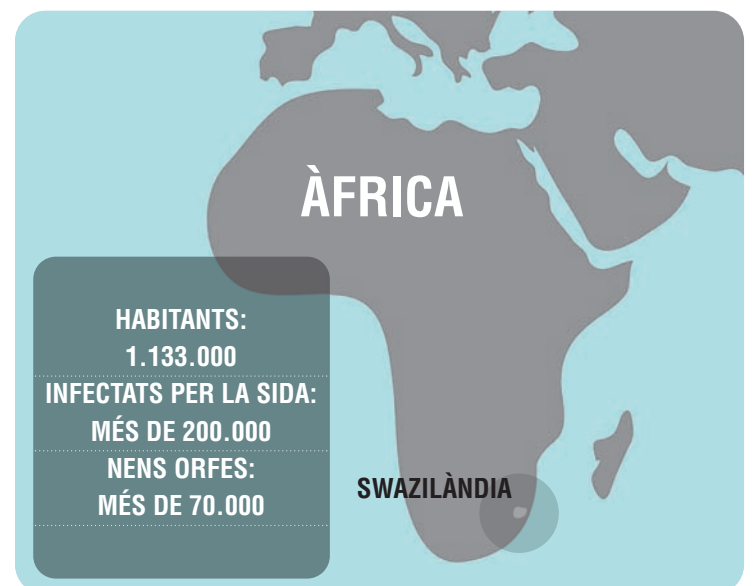

Swazilàndia és un petit país del sud de l'Àfrica amb 1.133.000 habitants, on dos terços de la població viuen sumits en la pobresa allotjats a les zones rurals. Aquest país, equivalent en extensió a les províncies de Girona i Lleida juntes, viu la pitjor sequera dels últims quinze anys, situació que agreuja la pobresa i la vulnerabilitat de la seva població, especialment dels nens.

Swazilàndia és un dels països més petits del continent africà i rep el nom de la tribu Swazi, una ètnia

Bantú. Es va independitzar del Regne Unit el 6 de setembre de 1968. Es tracta del país amb l'índex de prevalença de sida més alt al món. Més de 200.000 persones viuen en aquest país víctimes d'aquesta pandèmia. Segons les Nacions Unides, en l'actualitat, de cada mil nens que hi neixen, en moren 156, i l'esperança de vida ha quedat fixada, segons estudis recents, en 37 anys; és una xifra alarmant si es compara amb la també devastadora xifra de fa deu anys, en què l'esperança de vida

estava fixada en 57 anys.

En algunes famílies del país només hi queden vius avis malalts i nens. El nombre d'orfes ha augmentat d'aproximadament uns 12.000 el 1999 a més de 70.000 en l'actualitat. Això fa que molts menors d'edat es converteixin en 'pares de família' dels seus germans petits, la qual cosa provoca situacions d'extrema vulnerabilitat. Aquesta desestructuració familiar desemboca en situacions de violència, abusos sexuals i abandonament de nens.