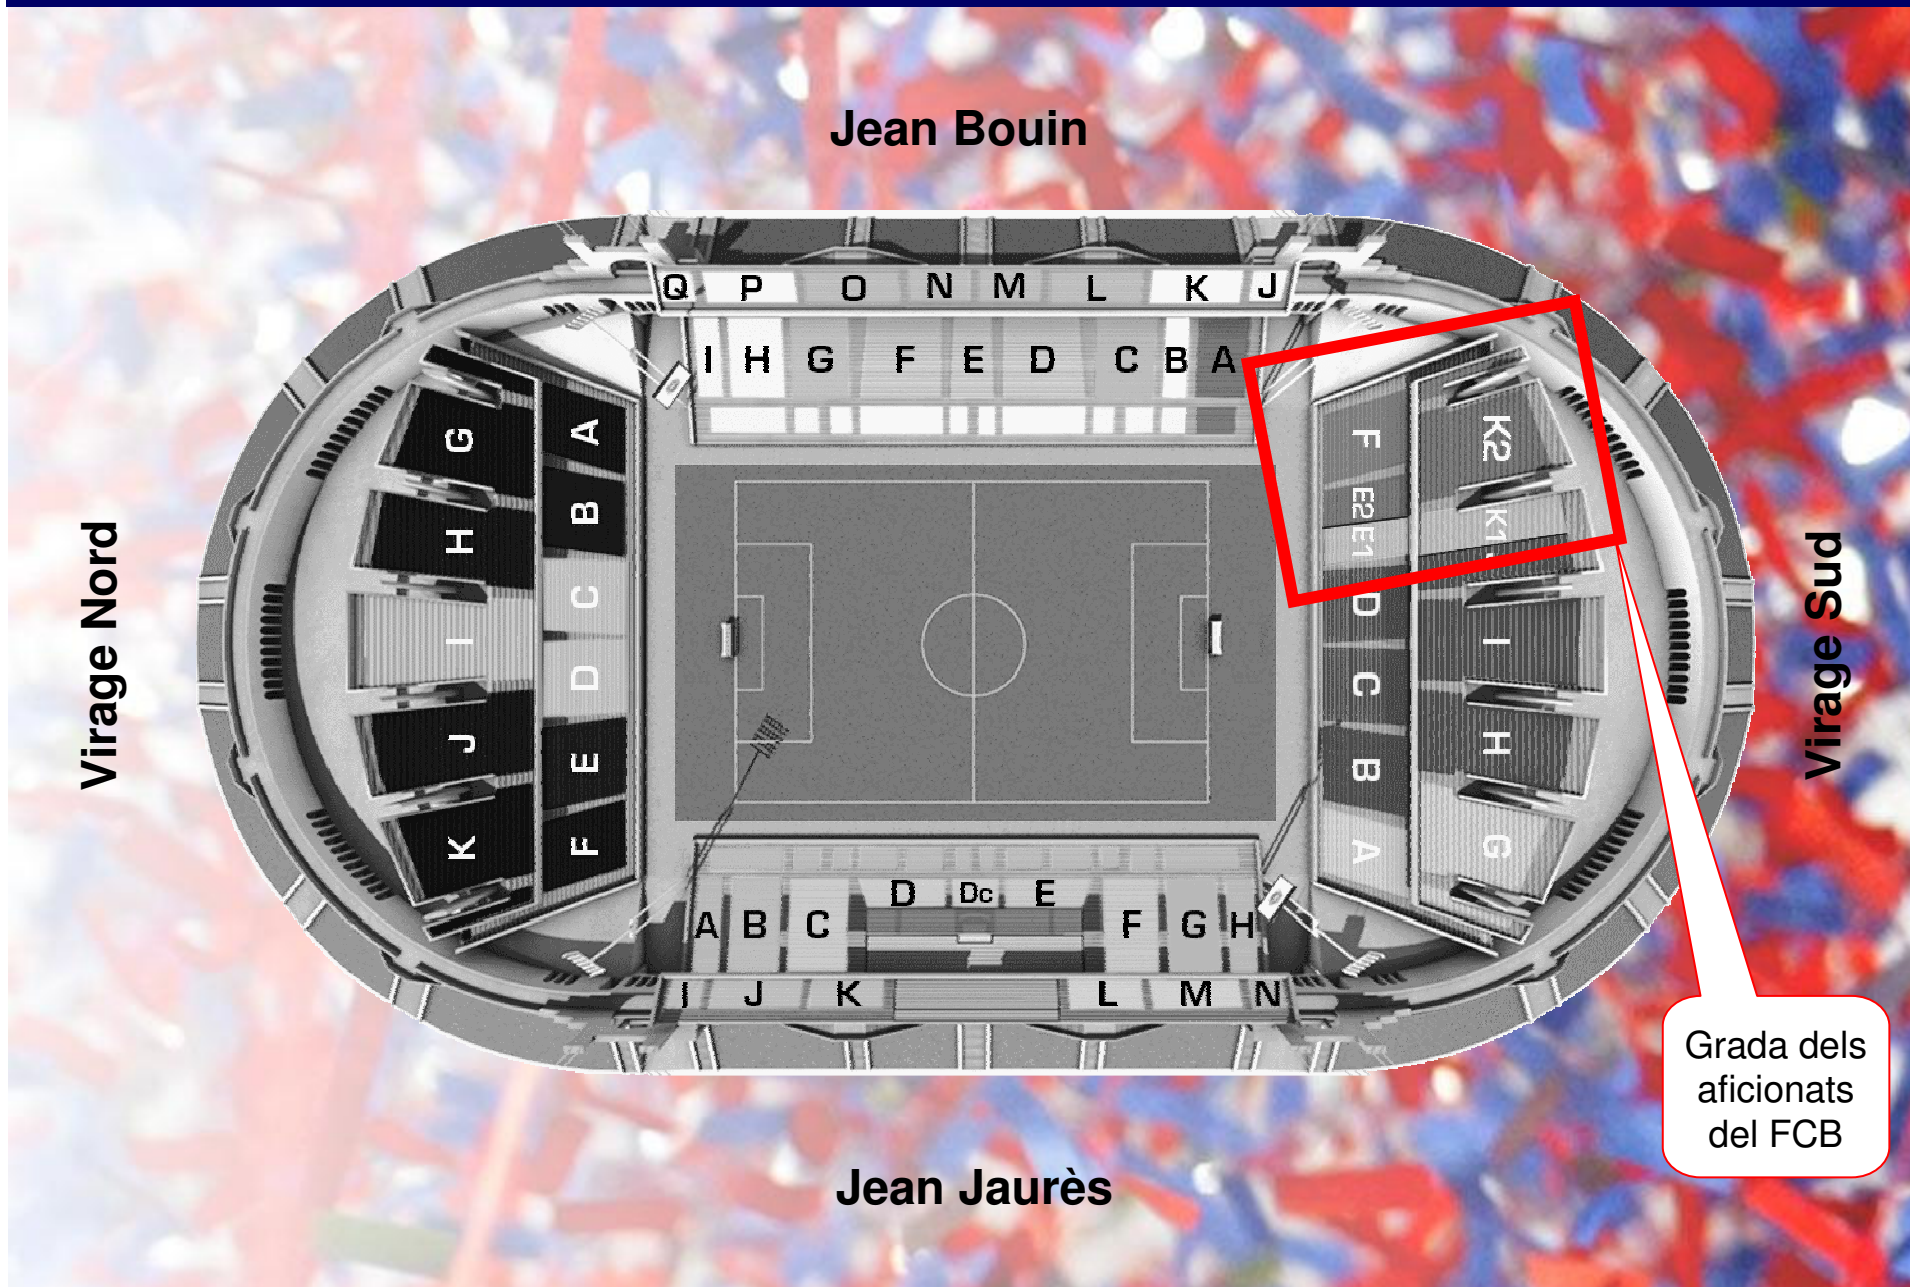

Mapa de l'estadi de Gerland

Localització dels aficionats del FC Barcelona

Virage Nord

Jean Bouin

Virage Sud

Jean Jaurès

Grada dels aficionats del FCB

Àrea d'aparcaments pels aficionats

GARE DE LA PART-DIEU

MÉTRO LIGNE B
Direction Stade de Gerland
Station **STADE DE GERLAND**

METRO LINE B
Direction Stade de Gerland
Station **STADE DE GERLAND**

GARE DE PERRACHE

TRAMWAY LIGNE T2
Direction Portes des Alpes
Station **JEAN MACÉ**