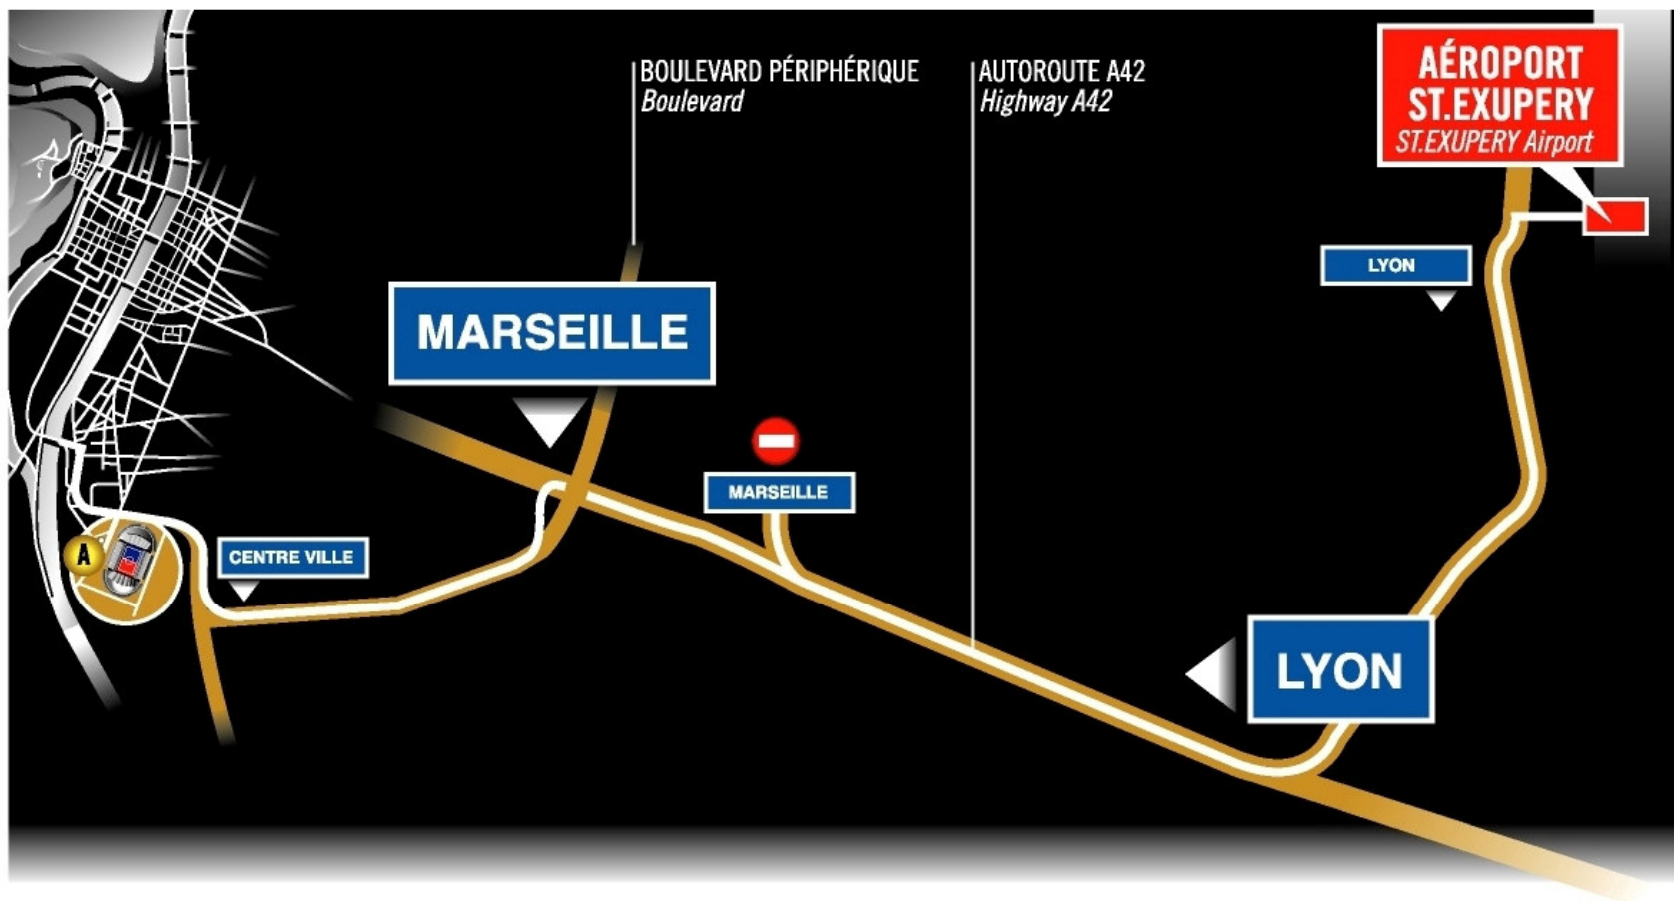

Mapa de l'estadi de Gerland

Localització dels aficionats del FC Barcelona

Virage Nord

Jean Bouin

Virage Sud

Jean Jaurès

Grada dels aficionats del FCB

Àrea d'aparcaments pels aficionats

GARE DE LA PART-DIEU

MÉTRO LIGNE B
Direction Stade de Gerland
Station **STADE DE GERLAND**

METRO LINE B
Direction Stade de Gerland
Station **STADE DE GERLAND**

GARE DE PERRACHE

TRAMWAY LIGNE T2
Direction Portes des Alpes
Station **JEAN MACÉ**

TRAMWAY LINE T2
Direction Portes des Alpes
Station **JEAN MACÉ**

CORRESPONDANCE

MÉTRO LIGNE B
Direction Stade de Gerland
Station **STADE DE GERLAND**

METRO LINE B
Direction Stade de Gerland
Station **STADE DE GERLAND**

MÉTRO
METRO

TRAMWAY
TRAMWAY

ACCÈS VISITEURS
PEDESTRIAN ACCESS

A
STADE
STADIUM

B
SIEGE DE L'OLYMPIQUE LYONNAIS
OLYMPIQUE LYONNAIS HEADQUARTERS

Accessos a l'estadi de Gerland

STADE DE GERLAND / ACCÈS DEPUIS L'AÉROPORT ST.EXUPÉRY
GERLAND STADIUM / ACCESS FROM ST.EXUPÉRY AIRPORT